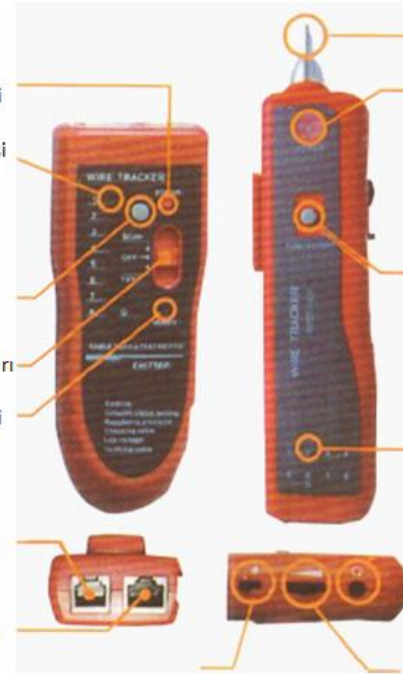

KABLO TAKİP VE TEST CİHAZI

Kablo bulma göstergesi

Ethernet dizisi göstergesi

Ses tipi seçimi

Fonksiyon anahtarı

Test göstergesi

RJ11 soketi

RJ45 soketi

Hassas algılama ucu

Sinyal göstergesi

Kablo arama butonu

Ethernet dizisi göstergesi

Kulaklık jakı

Spot ışık anahtarı

Ses

AKILLI TELEFON KABİNLERİ