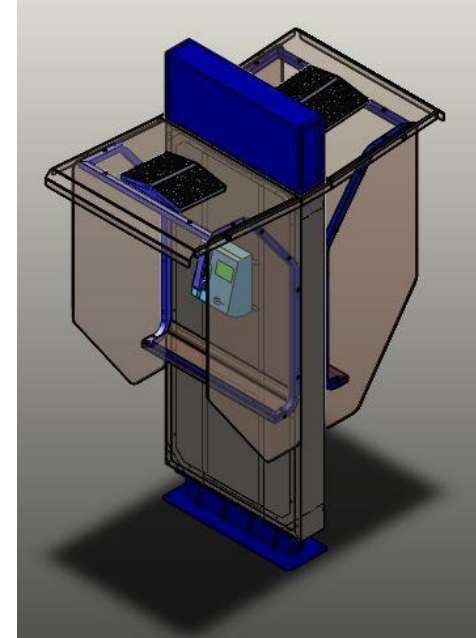

AKILLI TELEFON KABİNLERİ

- Güneş Panelli / LED Aydınlatma
- Uzaktan Yönetilebilen Multimedia Reklam Portalı
- Multimedya Telefon Montajına Uyumlu
- Outdoor Dayanım
- Modüler yapı , Kolay Kurulum