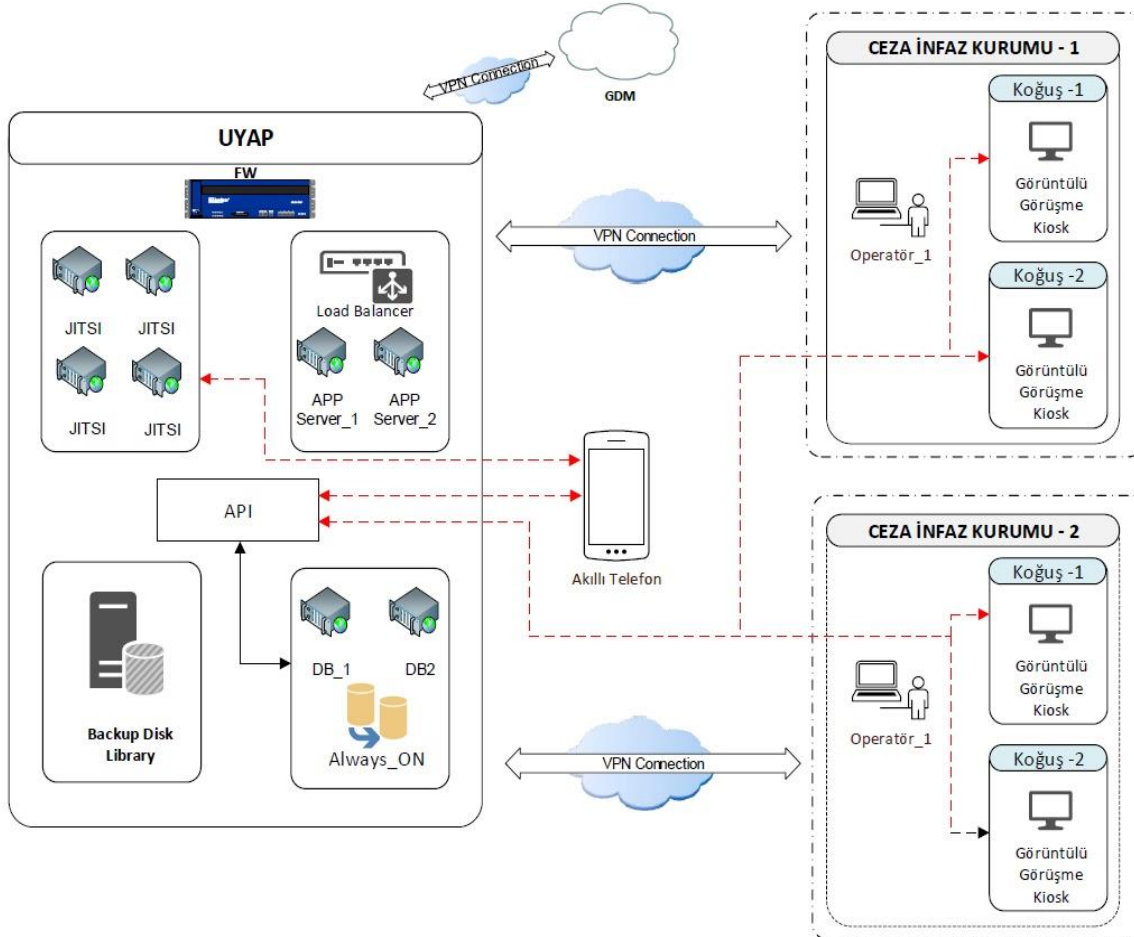

CEZAEVLERİ İÇİN VIDEO GÖRÜŞME VE SİPARİŞ SİSTEMİ

CEZA TEVKİF EVLERİ GÖRÜNTÜLÜ GÖRÜŞME TOPOLOJİSİ