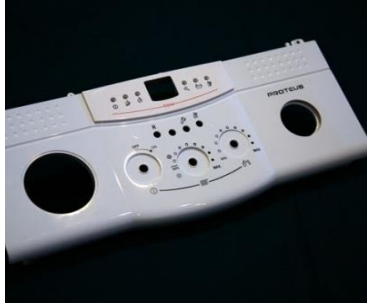

PLASTİK ENJEKSİYON VE KALIP FİRMAMIZ